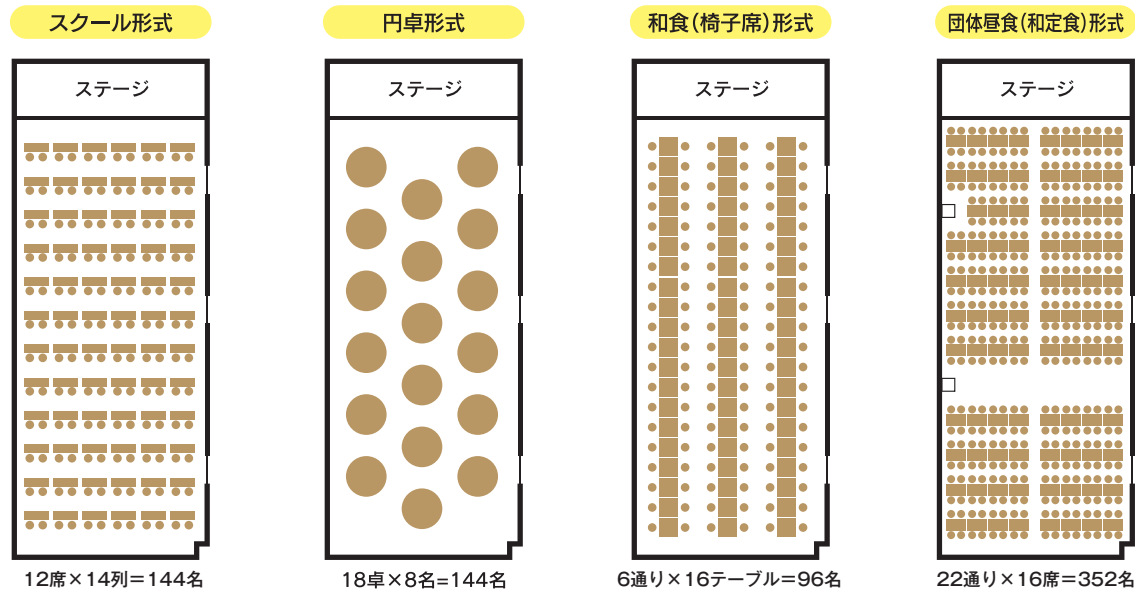

2通り×4テーブル=7名

[木蓮]

Mokuren

木蓮 約30名  
10700  
2750  
5900  
7200  
2750

円卓形式

3卓×8名=24名

和食(椅子席)形式

2通り×4テーブル=8名

# BANQUET INFORMATION

宴会場のご案内

会議・ご宴会・合宿など多目的にご利用いただけます。

佐久平プラザ21

〒385-0028 長野県佐久市佐久平駅東2-6  
TEL.0267-65-8811(代) FAX.0267-65-8842

佐久平プラザ21

[椿] Tsubaki

[銀杏] Ginnan

[柏] Kashiwa

[柎] Hiragi

[桜] Sakura

料金表

	半日	1日	宴会付き半日	宴会付き1日
桜	10,000円	16,000円	5,000円	8,000円
柎	10,000円	16,000円	5,000円	8,000円
銀杏	30,000円	50,000円	15,000円	25,000円
千曲	3,000円	5,000円	1,500円	2,500円
柏	10,000円	16,000円	5,000円	8,000円
木蓮	10,000円	16,000円	5,000円	8,000円
椿①	30,000円	50,000円	15,000円	25,000円
椿②③	50,000円	80,000円	25,000円	40,000円
椿全面	70,000円	120,000円	35,000円	60,000円