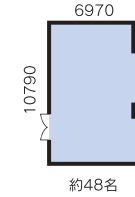

2通り×4テーブル=7名

[木蓮]

Mokuren

木蓮 約30名  
10700  
2750  
5900  
7200  
2750

円卓形式

3卓×8名=24名

和食(椅子席)形式

2通り×4テーブル=8名

[柏] Kashiwa

[柎] Hiragi

[桜] Sakura

料金表

	半日	1日	宴会付き半日	宴会付き1日
桜	10,000円	16,000円	5,000円	8,000円
柎	10,000円	16,000円	5,000円	8,000円
銀杏	30,000円	50,000円	15,000円	25,000円
千曲	3,000円	5,000円	1,500円	2,500円
柏	10,000円	16,000円	5,000円	8,000円
木蓮	10,000円	16,000円	5,000円	8,000円
椿①	30,000円	50,000円	15,000円	25,000円
椿②③	50,000円	80,000円	25,000円	40,000円
椿全面	70,000円	120,000円	35,000円	60,000円