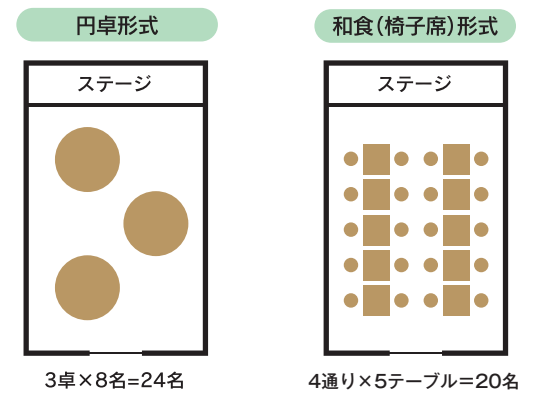

2通り×4テーブル=7名

[木蓮]

Mokuren

木蓮 約30名  
10700  
2750  
5900  
7200  
2750

円卓形式

3卓×8名=24名

和食(椅子席)形式

2通り×4テーブル=8名

# BANQUET INFORMATION

宴会場のご案内

会議・ご宴会・合宿など多目的にご利用いただけます。

佐久平プラザ21

〒385-0028 長野県佐久市佐久平駅東2-6  
TEL.0267-65-8811(代) FAX.0267-65-8842

佐久平プラザ21

[椿] Tsubaki

[銀杏] Ginnan

[柏] Kashiwa

[柎] Hiragi

[桜] Sakura

料金表

	半日	1日	宴会付き半日	宴会付き1日
桜	10,000円	16,000円	5,000円	8,000円
柎	10,000円	16,000円	5,000円	8,000円
銀杏	30,000円	50,000円	15,000円	25,000円
千曲	3,000円	5,000円	1,500円	2,500円
柏	10,000円	16,000円	5,000円	8,000円
木蓮	10,000円	16,000円	5,000円	8,000円
椿①	30,000円	50,000円	15,000円	25,000円
椿②③	50,000円	80,000円	25,000円	40,000円
椿全面	70,000円	120,000円	35,000円	60,000円