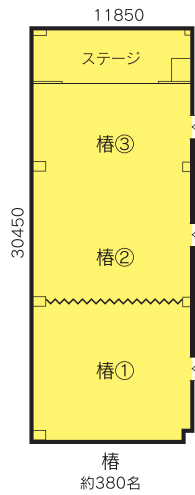

[千曲]

Chikuma

千曲 約12名  
3260  
7000

スクール形式

2テーブル×3列=6名

和食(座布団)形式

2通り×3テーブル=6名

コの字形式

2通り×4テーブル=7名

[木蓮]

Mokuren

木蓮 約30名  
10700  
2750  
5900  
7200  
2750

円卓形式

3卓×8名=24名

和食(椅子席)形式

2通り×4テーブル=8名

# BANQUET INFORMATION

宴会場のご案内

会議・ご宴会・合宿など多目的にご利用いただけます。

佐久平プラザ21

〒385-0028 長野県佐久市佐久平駅東2-6  
TEL.0267-65-8811(代) FAX.0267-65-8842

佐久平プラザ21

[椿] Tsubaki

[銀杏] Ginnan

[柏] Kashiwa

[柎] Hiragi

[桜] Sakura

料金表

	半日	1日	宴会付き半日	宴会付き1日
桜	10,000円	16,000円	5,000円	8,000円
柎	10,000円	16,000円	5,000円	8,000円
銀杏	30,000円	50,000円	15,000円	25,000円
千曲	3,000円	5,000円	1,500円	2,500円
柏	10,000円	16,000円	5,000円	8,000円
木蓮	10,000円	16,000円	5,000円	8,000円
椿①	30,000円	50,000円	15,000円	25,000円
椿②③	50,000円	80,000円	25,000円	40,000円
椿全面	70,000円	120,000円	35,000円	60,000円