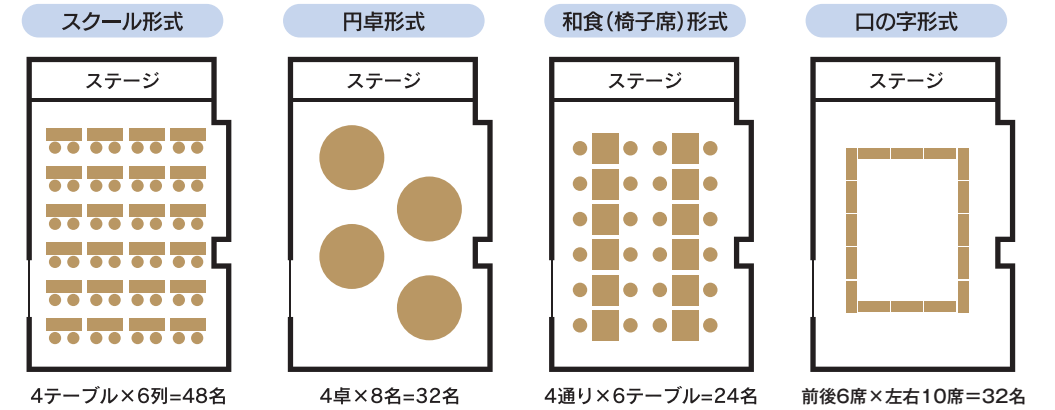

2通り×4テーブル=7名

[木蓮]

Mokuren

木蓮 約30名  
10700  
2750  
5900  
7200  
2750

円卓形式

3卓×8名=24名

和食(椅子席)形式

2通り×4テーブル=8名

# BANQUET INFORMATION

宴会場のご案内

会議・ご宴会・合宿など多目的にご利用いただけます。

佐久平プラザ21

〒385-0028 長野県佐久市佐久平駅東2-6  
TEL.0267-65-8811(代) FAX.0267-65-8842

佐久平プラザ21

[椿] Tsubaki

[銀杏] Ginnan

[柏] Kashiwa

[柎] Hiragi

[桜] Sakura

料金表

	半日	1日	宴会付き半日	宴会付き1日
桜	10,000円	16,000円	5,000円	8,000円
柎	10,000円	16,000円	5,000円	8,000円
銀杏	30,000円	50,000円	15,000円	25,000円
千曲	3,000円	5,000円	1,500円	2,500円
柏	10,000円	16,000円	5,000円	8,000円
木蓮	10,000円	16,000円	5,000円	8,000円
椿①	30,000円	50,000円	15,000円	25,000円
椿②③	50,000円	80,000円	25,000円	40,000円
椿全面	70,000円	120,000円	35,000円	60,000円