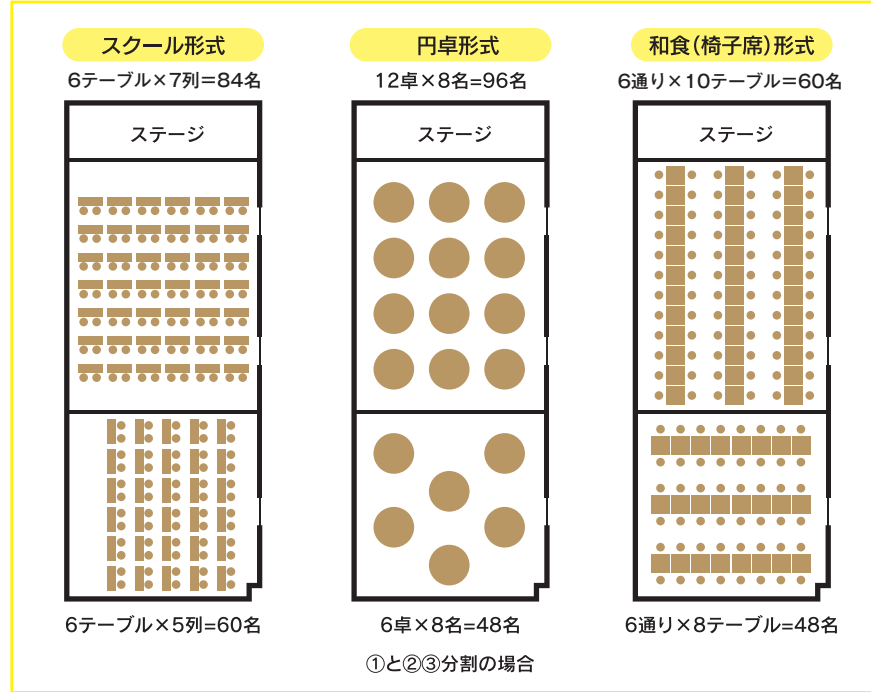

[千曲]

Chikuma

千曲 約12名  
3260  
7000

スクール形式

2テーブル×3列=6名

和食(座布団)形式

2通り×3テーブル=6名

コの字形式

2通り×4テーブル=7名

[木蓮]

Mokuren

木蓮 約30名  
10700  
2750  
5900  
7200  
2750

円卓形式

3卓×8名=24名

和食(椅子席)形式

2通り×4テーブル=8名

# BANQUET INFORMATION

宴会場のご案内

会議・ご宴会・合宿など多目的にご利用いただけます。

佐久平プラザ21

〒385-0028 長野県佐久市佐久平駅東2-6  
TEL.0267-65-8811(代) FAX.0267-65-8842

佐久平プラザ21

[椿] Tsubaki

[銀杏] Ginnan

[柏] Kashiwa

[柎] Hiragi

[桜] Sakura

料金表

	半日	1日	宴会付き半日	宴会付き1日
桜	10,000円	16,000円	5,000円	8,000円
柎	10,000円	16,000円	5,000円	8,000円
銀杏	30,000円	50,000円	15,000円	25,000円
千曲	3,000円	5,000円	1,500円	2,500円
柏	10,000円	16,000円	5,000円	8,000円
木蓮	10,000円	16,000円	5,000円	8,000円
椿①	30,000円	50,000円	15,000円	25,000円
椿②③	50,000円	80,000円	25,000円	40,000円
椿全面	70,000円	120,000円	35,000円	60,000円