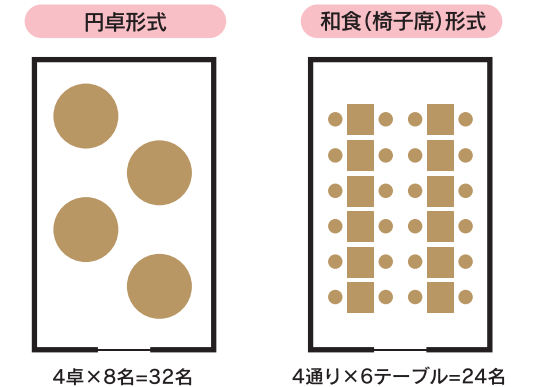

2通り×4テーブル=7名

[木蓮]

Mokuren

木蓮 約30名  
10700  
2750  
5900  
7200  
2750

円卓形式

3卓×8名=24名

和食(椅子席)形式

2通り×4テーブル=8名

# BANQUET INFORMATION

宴会場のご案内

会議・ご宴会・合宿など多目的にご利用いただけます。

佐久平プラザ21

〒385-0028 長野県佐久市佐久平駅東2-6  
TEL.0267-65-8811(代) FAX.0267-65-8842

佐久平プラザ21

[椿] Tsubaki

[銀杏] Ginnan

[柏] Kashiwa

[柎] Hiragi

[桜] Sakura

料金表

	半日	1日	宴会付き半日	宴会付き1日
桜	10,000円	16,000円	5,000円	8,000円
柎	10,000円	16,000円	5,000円	8,000円
銀杏	30,000円	50,000円	15,000円	25,000円
千曲	3,000円	5,000円	1,500円	2,500円
柏	10,000円	16,000円	5,000円	8,000円
木蓮	10,000円	16,000円	5,000円	8,000円
椿①	30,000円	50,000円	15,000円	25,000円
椿②③	50,000円	80,000円	25,000円	40,000円
椿全面	70,000円	120,000円	35,000円	60,000円