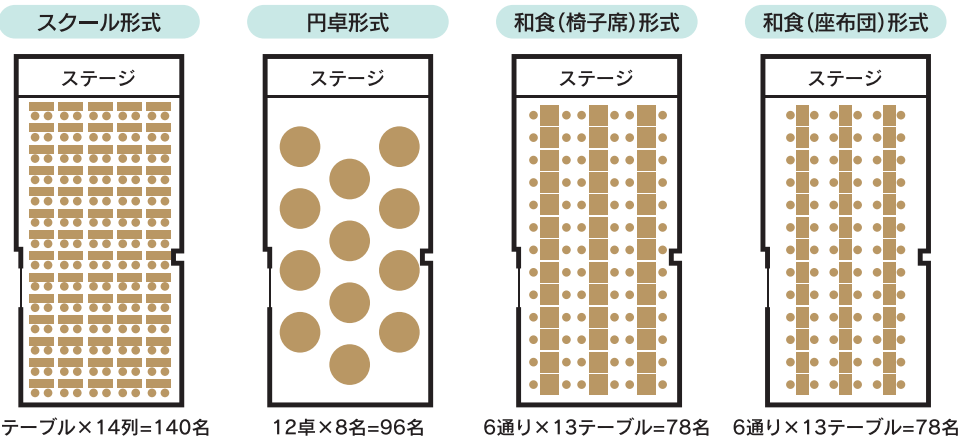

2通り×4テーブル=7名

[木蓮]

Mokuren

木蓮 約30名  
10700  
2750  
5900  
7200  
2750

円卓形式

3卓×8名=24名

和食(椅子席)形式

2通り×4テーブル=8名

# BANQUET INFORMATION

宴会場のご案内

会議・ご宴会・合宿など多目的にご利用いただけます。

佐久平プラザ21

〒385-0028 長野県佐久市佐久平駅東2-6  
TEL.0267-65-8811(代) FAX.0267-65-8842

佐久平プラザ21

[椿] Tsubaki

[銀杏] Ginnan

[柏] Kashiwa

[柎] Hiragi

[桜] Sakura

料金表

	半日	1日	宴会付き半日	宴会付き1日
桜	10,000円	16,000円	5,000円	8,000円
柎	10,000円	16,000円	5,000円	8,000円
銀杏	30,000円	50,000円	15,000円	25,000円
千曲	3,000円	5,000円	1,500円	2,500円
柏	10,000円	16,000円	5,000円	8,000円
木蓮	10,000円	16,000円	5,000円	8,000円
椿①	30,000円	50,000円	15,000円	25,000円
椿②③	50,000円	80,000円	25,000円	40,000円
椿全面	70,000円	120,000円	35,000円	60,000円