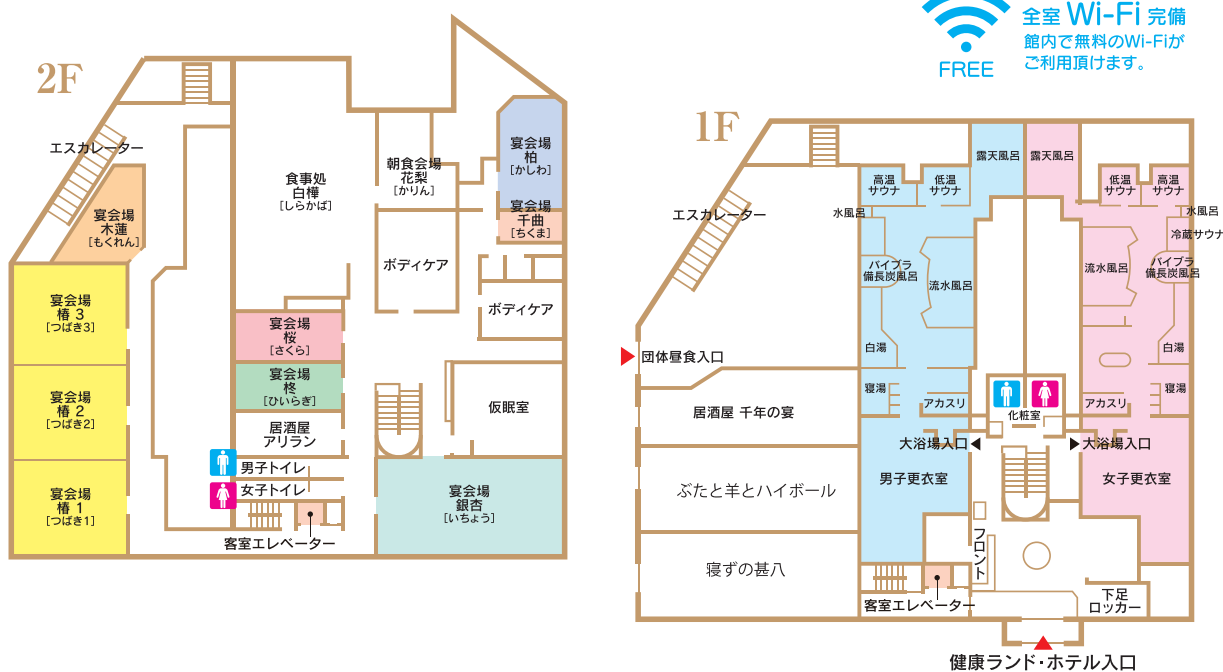

[千曲]

Chikuma

千曲 約12名
3260
7000

2テーブル×3列=6名

2通り×3テーブル=6名

2通り×4テーブル=7名

[木蓮]

Mokuren

木蓮 約30名
10700
2750
5900
7200
2750

3卓×8名=24名

2通り×4テーブル=8名

BANQUET INFORMATION

宴会場のご案内

会議・ご宴会・合宿など多目的にご利用いただけます。

佐久平プラザ21

〒385-0028 長野県佐久市佐久平駅東2-6
TEL.0267-65-8811(代) FAX.0267-65-8842

佐久平プラザ21