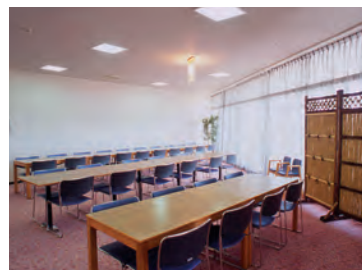

[千曲]

Chikuma

千曲 約12名  
3260  
7000

スクール形式

2テーブル×3列=6名

和食(座布団)形式

2通り×3テーブル=6名

コの字形式

2通り×4テーブル=7名

[木蓮]

Mokuren

木蓮 約30名  
10700  
2750  
5900  
7200  
2750

円卓形式

3卓×8名=24名

和食(椅子席)形式

2通り×4テーブル=8名

● 備品

- 130cm会議テーブル ■ 演台 ■ ホワイトボード (180×90cm)
- ワイヤレスマイク ■ 天井つり下げ手動スクリーン (横215×縦160cm)
- プロジェクター (5,000円) ■ スクリーン (5,000円)

● ネット環境

- 全客室、宴会場 Wi-Fi 対応

● 館内は素足もしくは靴下でのご利用になります。