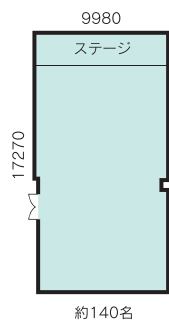

[椿] Tsubaki